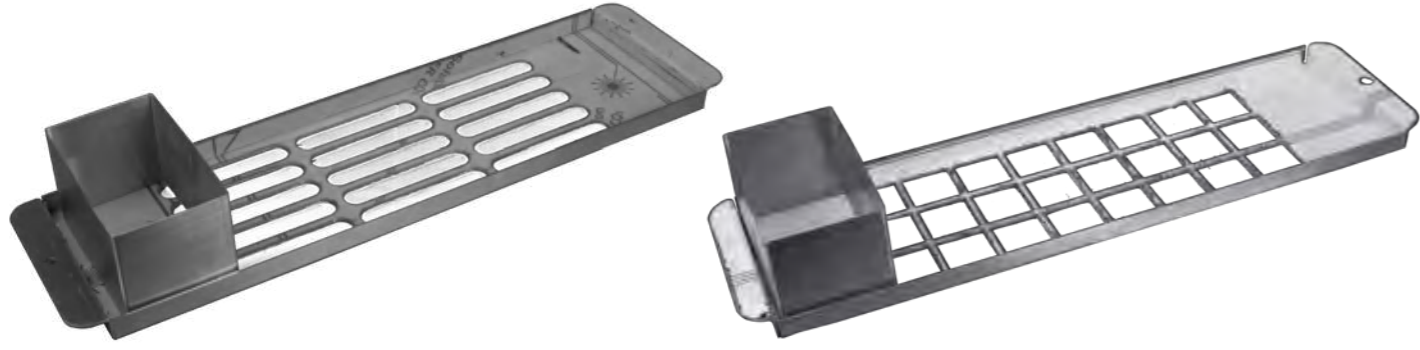

JAPONES KALIP EKLER 17X57 CM

Sipariş Kodu
13254

JAPONES KALIP KARE 17X57 CM

Sipariş Kodu
13255