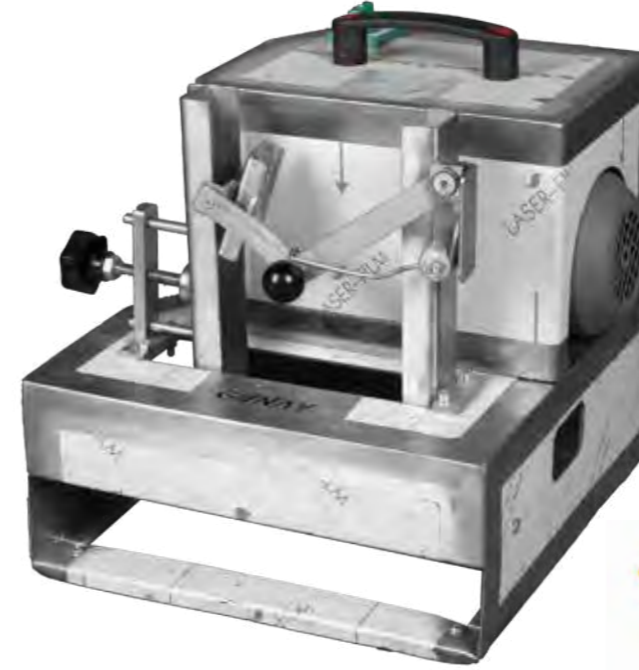

Sipariş Kodu

18983

ÇİK.RENDE MAKİNESİ TEK BIÇAK

Sipariş Kodu

17124