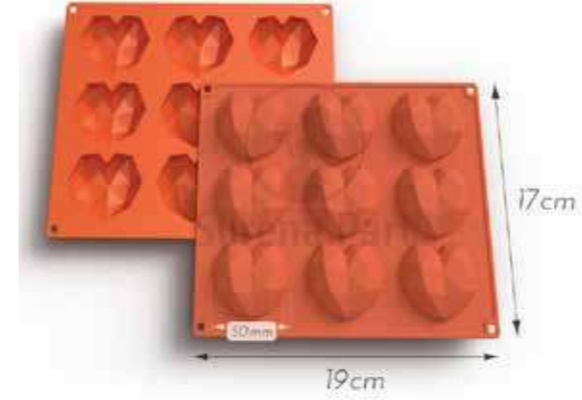

SİLİKON KALIP SURENAPART
MSM05

Size	H	Volume	Sipariş Kodu
-	30x20x2.5 cm	-	12067

SİLİKON KALIP SURENAPART
MSM06

Size	H	Volume	Sipariş Kodu
-	30x20x2.3 cm	-	12066

SİLİKON KALIP SURENAPART
MSM07

Size	H	Volume	Sipariş Kodu
-	30x20x4.7 cm	-	12071